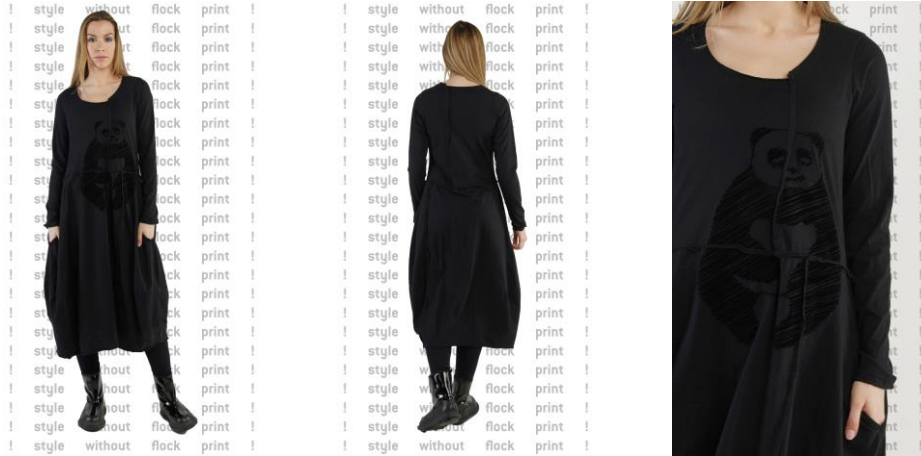

RUNDHOLZ

DESIGN SHEET

224 3640923

ballonförmiges baumwoll-slubjersey-kleid
balloon shaped cotton slubjersey dress

beachten sie bitte, dass hier der artikel 2243640903 abgebildet ist. dieser artikel ist ohne print.

please note that the pictures show style 2243640903. this article is without print.

SKETCH

STYLE DETAILS

form / shape

länge / length

weite / wide

material / material

ärmel / sleeve

halsausschnitt / neckline

ballonform / balloon shaped

wadenlang / calf-length

locker / loose

allover druck / allover print

langärmelig / long sleeved

runder halsausschnitt / roundneck

MEASUREMENTS