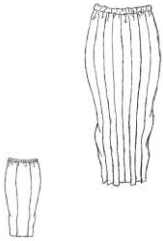

RUNDHOLZ

DESIGN SHEET

224 3470307

schlupf-baumwoll-jersey-rock
slip in cotton jersey skirt

das model trägt gröÙe s und farbe 430 jungle.
the model wears size s and colour 430 jungle.

SKETCH

STYLE DETAILS

form / shape

bund / waistband

länge / length

saum / hem

weite / wide

material / material

verarbeitung / workmanship

schlupf form / slip in shape

gummiband / elastic waistband

wadenlang / calf-length

asymmetrisch / asymmetric

schmal / slim

mittelschwere jersey qualität / medium-weight jersey quality

rollkanten / rolling edges

MEASUREMENTS

saumweite / bottom width

taillenweite / waist width

taillenweite / waist width

länge hinten / length back

XS	S	M	L	XL
45	48	51	54	57
40	43	46	49	52
35	38	41	44	47
74	74	74	74	74

MATERIAL

95% baumwolle 5% elasthan

95% cotton 5% elastane

CARE INSTRUCTION