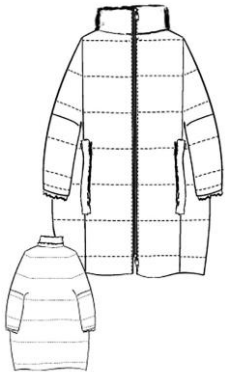

RUNDHOLZ

DESIGN SHEET

224 3211205

kastenförmiger daunen-mantel
boxy down coat

das model trägt gröÙe onesize und farbe 100 black.
the model wears size onesize and colour 100 black.

SKETCH

STYLE DETAILS

form / shape
verschluss / clasp
länge / length
weite / wide
material / material
material / material
halsausschnitt / neckline
verarbeitung / workmanship

kastenförmig / boxy
reißverschluss / zipper
knielang / knee length
sehr weit / very wide
wasserabweisend / water repellent
daunenfedern / down feathers
stehkragen / stand-up collar
doppellagig / double layer