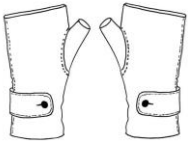

RUNDHOLZ

DESIGN SHEET

224 1802002

fingerlose lammlleder-handschuhe
fingerless lamb leather gloves

das model trägt gröÙe s und farbe 720 camel.
the model wears size s and colour 720 camel.

SKETCH

STYLE DETAILS

MEASUREMENTS

länge / length

S	M	L
24	24	24

MATERIAL

100% lammlleder

100% lamb leather

zweitstoff: 100% co

attached fabric: 100% co