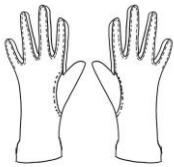

RUNDHOLZ

DESIGN SHEET

224 1802001

lammleder-handschuhe
lamb leather gloves

das model trägt gröÙe s und farbe 500 cardinal.
the model wears size s and colour 500 cardinal.

SKETCH

STYLE DETAILS

MATERIAL

100% lammleder
100% lamb leather

CARE INSTRUCTION

dieses kleidungsstück kann von der außenseite, wie von der innenseite auf weiÙe und hellere stoffe und materialien abfärben.

this garment may bleed from inside as from outside on white and light colored fabrics and materials.