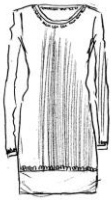

# RUNDHOLZ

DESIGN SHEET

224 1140504

langärmeliges jersey-t-shirt  
long sleeved jersey t-shirt

das model trägt gröÙe s und farbe 208 slate cloud.  
the model wears size s and colour 208 slate cloud.

## STYLE DETAILS

form / shape

saum / hem

weite / wide

material / material

material / material

ärmel / sleeve

halsausschnitt / neckline