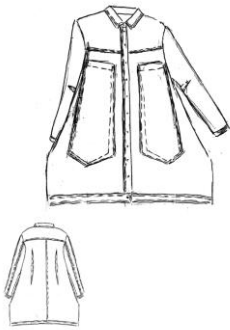

RUNDHOLZ

DESIGN SHEET

224 1031206

kastenförmiger stone wash denim-mantel
boxy stone wash denim coat

das model trägt gröÙe s und farbe 730 fogged camel jeans.
the model wears size s and colour 730 fogged camel jeans.

SKETCH

STYLE DETAILS

form / shape
verschluss / clasp
material / material
ärmel / sleeve
halsausschnitt / neckline
besonderheit / special
verarbeitung / workmanship

kastenförmig / boxy shape
knopfleiste / button bar
used stone wash over dyed / used stone wash over dyed
langärmelig / long sleeved
hemdblusenkragen / shirt collar
camel farbene waschung / camel color wash
doppelsteppung / double stitching

MEASUREMENTS

saumweite / bottom width
oberweite / chest width
länge / length

S	M	L
110	113	116
64	67	70
72	73	74

MATERIAL

100% baumwolle
100% cotton

CARE INSTRUCTION